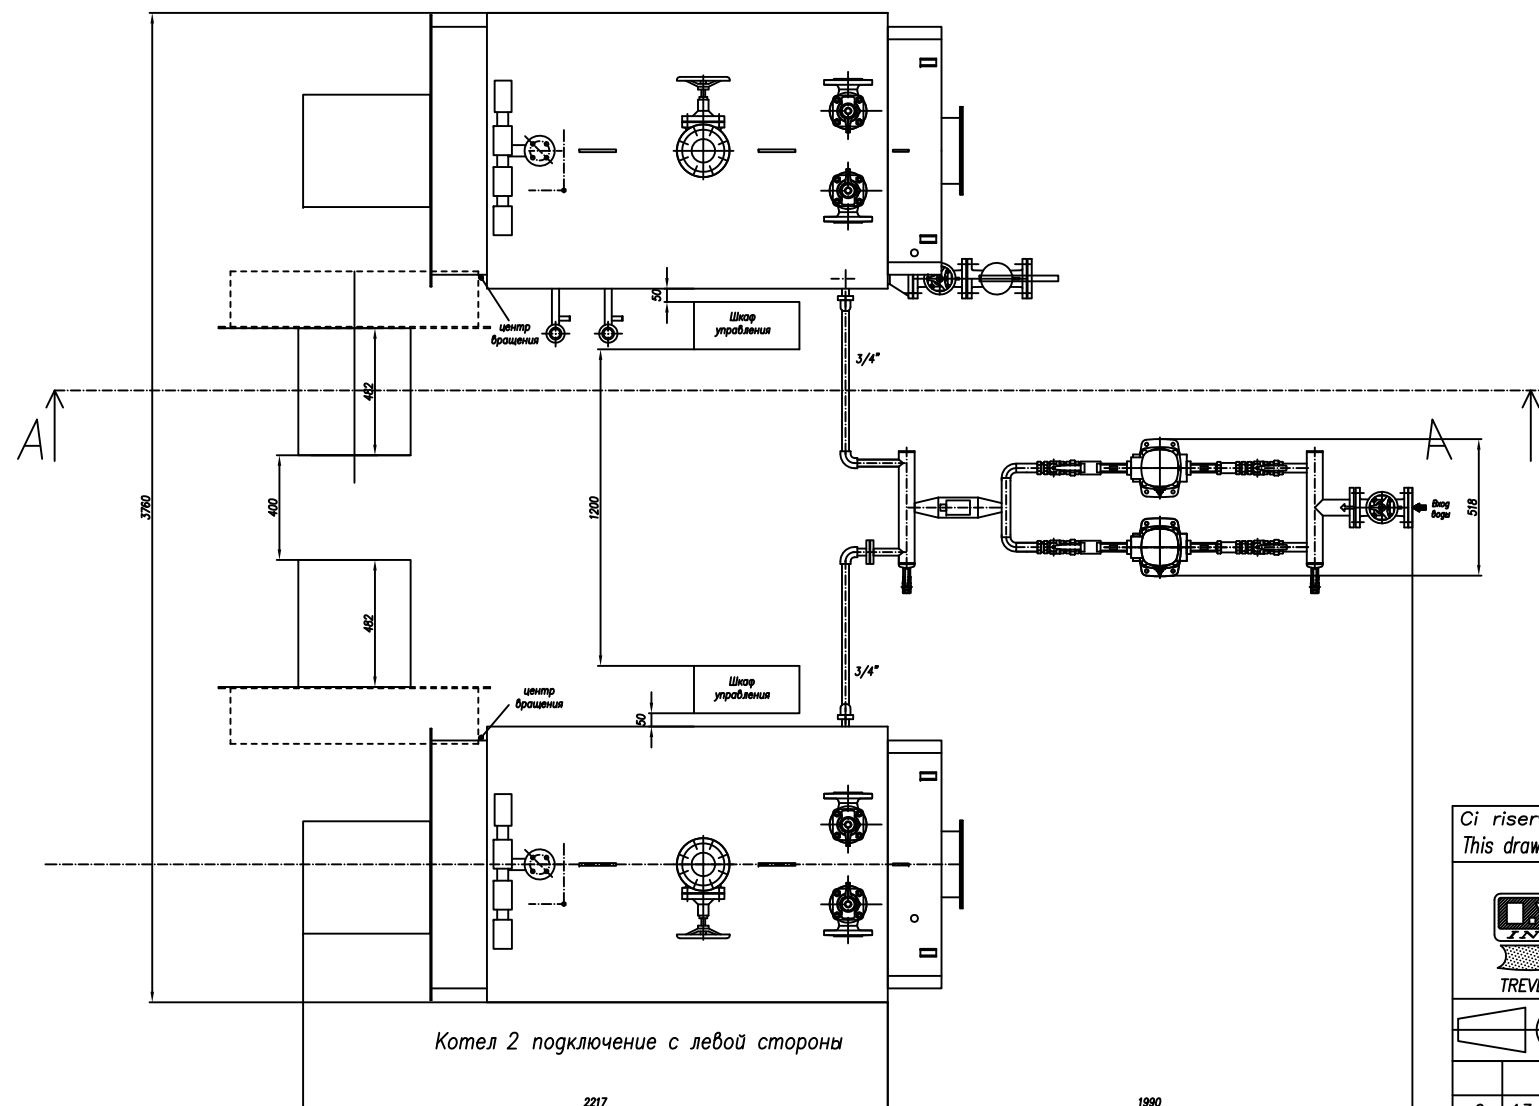

Котел 1 подключение с правой стороны

Котел 2 подключение с левой стороны

Ci riserviamo la proprietà di questo disegno. E' vietato riprodurlo o renderlo noto a terzi o ditta concorrente  
 This drawing is our property and without our written approval it must not be copied, nor duplicated nor be made available to third parties.

TREVENZUOLO (VR) Italy

Titolo - Name  
 ГАБАРИТНЫЙ ЧЕРТЕЖ-КОТЛЫ ВЛР 400 С ОБЩЕЙ СТАНЦИЕЙ ПИТАТЕЛЬНОЙ ВОДЫ

0	13-04-2010	Storchi	first emission
REV.	Data/date	disegnato/drawn	controllato/checked
			Oggetto della revisione - Revision subject

Sost.sce il N°  
 It replaces the nr.  
 Disegno N°  
 Drawing No. 10148-400 rev0